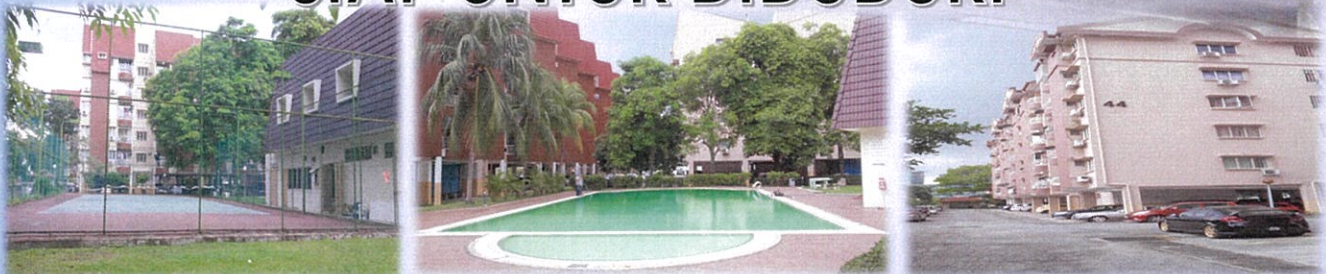

# Teratai Mewah

Condominium SETAPAK KUALA LUMPUR

Dari RM380,000

◆ DISKAUN 10% ◆

ISTIMEWA UNTUK  
ANGGOTA KPDRM

SIAP UNTUK DIDUDUKI

UNIT YANG DITAWARKAN UNTUK JUALAN